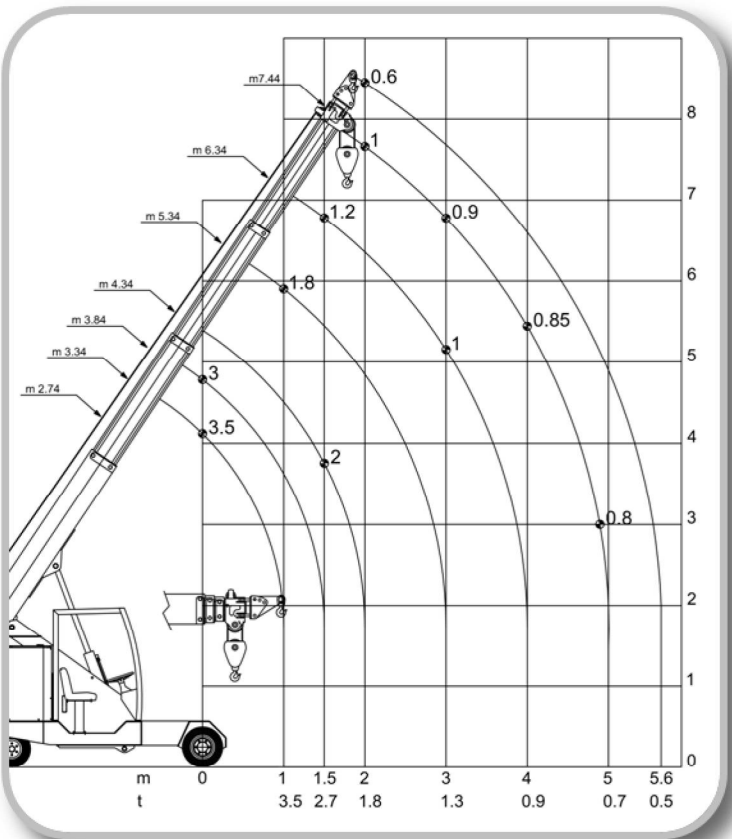

G50 HL

SPECIFICHE TECNICHE G50

Technical specification G50

info@galiziagru.com

Portata massima <i>Max capacity</i>	5.000 kg
Dimensioni telaio (Lu x La x H) <i>Chassis dimensions (L x W x H)</i>	2.940 mm x 1.600mm x 2.151mm
Raggio di sterzata <i>Steering radius</i>	2.660 mm
Peso gru (circa) <i>Weight (about)</i>	4.800 kg
Braccio telescopico <i>Telescopic boom</i>	Braccio base, 3 prolunghe idrauliche. Full hydraulic, box boom, 4 sections.
Tipo di sterzata <i>Steering</i>	Idraulica 180° su ponte posteriore Rear hydraulic 180°
Gomme <i>tyres</i>	1 posteriore 200/50-10 e 2 anteriori super elastiche 21x8x9 1 solid rear 200/50-10, 2 solid front 21x8x9
Freni <i>brakes</i>	Idraulico su asse anteriore (su asse posteriore optional) Hydraulic on front axles (rear brake optional)
Versione elettrica <i>Electrical option</i>	Motoruota elettrica comandata da controllo elettronico, circa 7 km/h Electric Motor wheel controlled by electronic controller, about 7 km/h
Motori trazione <i>Drive Motors</i>	6 kW 48V
Batterie <i>Power surge</i>	48V – 575 Ah
Versione Diesel <i>Diesel engine option</i>	3 cilindri, Potenza 23kW (31 CV), serbatoio 30 litri Diesel, 3 cylinders, Power 23 kW (31 HP), tank 30 litres
Trasmissione Diesel, prestazioni <i>Drive system (Diesel engine option)</i>	Idrostatica, circa 12 km/h Hydrostatic, about 12km/h
Equipaggiamento di serie	Limitatore di carico elettronico con display, valvola di blocco, distributore idraulico, allarme di retromarcia, sedile con sensore uomo presente e cinture di sicurezza, faretto di lavoro, lampeggiante, fungo di emergenza
Standard equipment	Digital safe load indicator with display, shut-off valve, hydraulic distributor, reversing alarm, seat sensor and seatbelt, work light, flash light, emergency button
Optional	Gancio supplementare, falconcino, argano idraulico, gomme antitrac- cia, radio comando, altri su richiesta.
Optional equipment	Searcher hook, jib, full winch system, low marking tyres, radio remote control, other on demand.