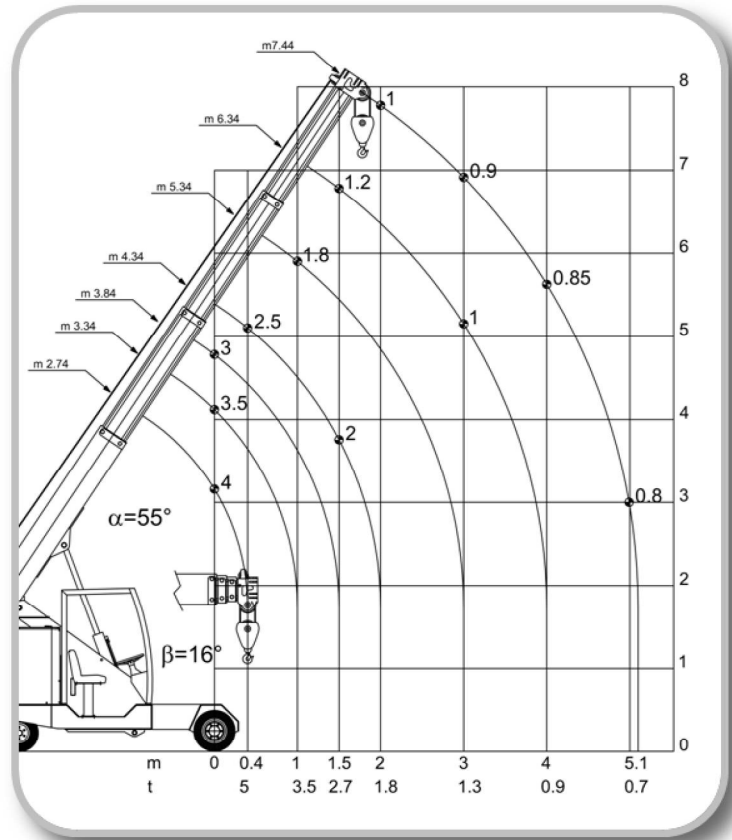

G50 HL

SPECIFICHE TECNICHE G50

Technical specification G50

info@galiziagru.com

Portata massima <i>Max capacity</i>	5.000 kg
Dimensioni telaio (Lu x La x H) <i>Chassis dimensions (L x W x H)</i>	2.940 mm x 1.600mm x 2.151mm
Raggio di sterzata <i>Steering radius</i>	2.660 mm
Peso gru (circa) <i>Weight (about)</i>	4.800 kg
Braccio telescopico <i>Telescopic boom</i>	Braccio base, 3 prolunghe idrauliche. Full hydraulic, box boom, 4 sections.
Tipo di sterzata <i>Steering</i>	Idraulica 180° su ponte posteriore Rear hydraulic 180°
Gomme <i>tyres</i>	1 posteriore 200/50-10 e 2 anteriori super elastiche 21x8x9 1 solid rear 200/50-10, 2 solid front 21x8x9
Freni <i>brakes</i>	Idraulico su asse anteriore (su asse posteriore optional) Hydraulic on front axles (rear brake optional)
Versione elettrica <i>Electrical option</i>	Motoruota elettrica comandata da controllo elettronico, circa 7 km/h Electric Motor wheel controlled by electronic controller, about 7 km/h
Motori trazione <i>Drive Motors</i>	6 kW 48V
Batterie <i>Power surge</i>	48V – 575 Ah
Versione Diesel <i>Diesel engine option</i>	3 cilindri, Potenza 23kW (31 CV), serbatoio 30 litri Diesel, 3 cylinders, Power 23 kW (31 HP), tank 30 litres
Trasmissione Diesel, prestazioni <i>Drive system (Diesel engine option)</i>	Idrostatica, circa 12 km/h Hydrostatic, about 12km/h
Equipaggiamento di serie	Limitatore di carico elettronico con display, valvola di blocco, distributore idraulico, allarme di retromarcia, sedile con sensore uomo presente e cinture di sicurezza, faretto di lavoro, lampeggiante, fungo di emergenza
Standard equipment	Digital safe load indicator with display, shut-off valve, hydraulic distributor, reversing alarm, seat sensor and seatbelt, work light, flash light, emergency button
Optional	Gancio supplementare, falconcino, argano idraulico, gomme antitrac- cia, radio comando, altri su richiesta.
Optional equipment	Searcher hook, jib, full winch system, low marking tyres, radio remote control, other on demand.