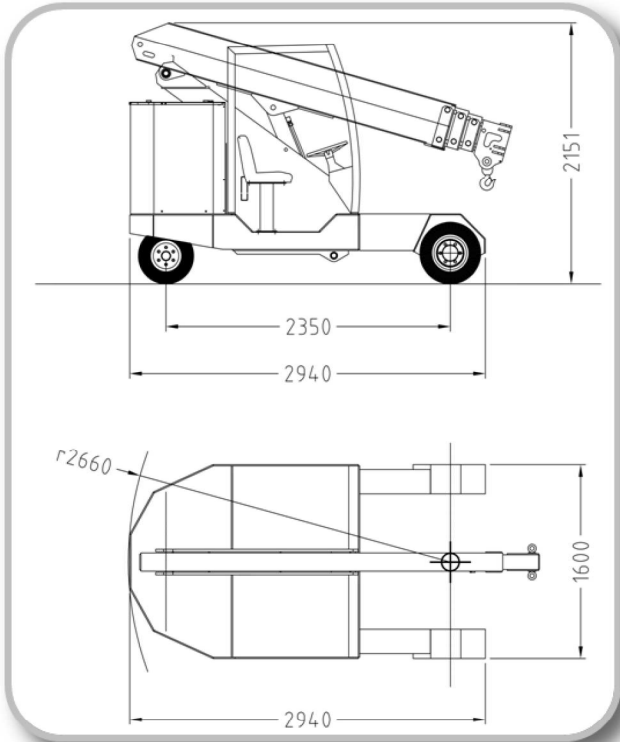

G50 HL

SPECIFICHE TECNICHE G50

Technical specification G50

info@galiziagru.com

Portata massima <i>Max capacity</i>	5.000 kg
Dimensioni telaio (Lu x La x H) <i>Chassis dimensions (L x W x H)</i>	2.940 mm x 1.600mm x 2.151mm
Raggio di sterzata <i>Steering radius</i>	2.660 mm
Peso gru (circa) <i>Weight (about)</i>	4.800 kg
Braccio telescopico <i>Telescopic boom</i>	Braccio base, 3 prolunghe idrauliche. Full hydraulic, box boom, 4 sections.
Tipo di sterzata <i>Steering</i>	Idraulica 180° su ponte posteriore Rear hydraulic 180°
Gomme <i>tyres</i>	1 posteriore 200/50-10 e 2 anteriori super elastiche 21x8x9 1 solid rear 200/50-10, 2 solid front 21x8x9
Freni <i>brakes</i>	Idraulico su asse anteriore (su asse posteriore optional) Hydraulic on front axles (rear brake optional)
Versione elettrica <i>Electrical option</i>	Motoruota elettrica comandata da controllo elettronico, circa 7 km/h Electric Motor wheel controlled by electronic controller, about 7 km/h
Motori trazione <i>Drive Motors</i>	6 kW 48V
Batterie <i>Power surge</i>	48V – 575 Ah
Versione Diesel <i>Diesel engine option</i>	3 cilindri, Potenza 23kW (31 CV), serbatoio 30 litri Diesel, 3 cylinders, Power 23 kW (31 HP), tank 30 litres
Trasmissione Diesel, prestazioni <i>Drive system (Diesel engine option)</i>	Idrostatica, circa 12 km/h Hydrostatic, about 12km/h
Equipaggiamento di serie	Limitatore di carico elettronico con display, valvola di blocco, distributore idraulico, allarme di retromarcia, sedile con sensore uomo presente e cinture di sicurezza, faretto di lavoro, lampeggiante, fungo di emergenza
Standard equipment	Digital safe load indicator with display, shut-off valve, hydraulic distributor, reversing alarm, seat sensor and seatbelt, work light, flash light, emergency button
Optional	Gancio supplementare, falconcino, argano idraulico, gomme antitrac- cia, radio comando, altri su richiesta.
Optional equipment	Searcher hook, jib, full winch system, low marking tyres, radio remote control, other on demand.