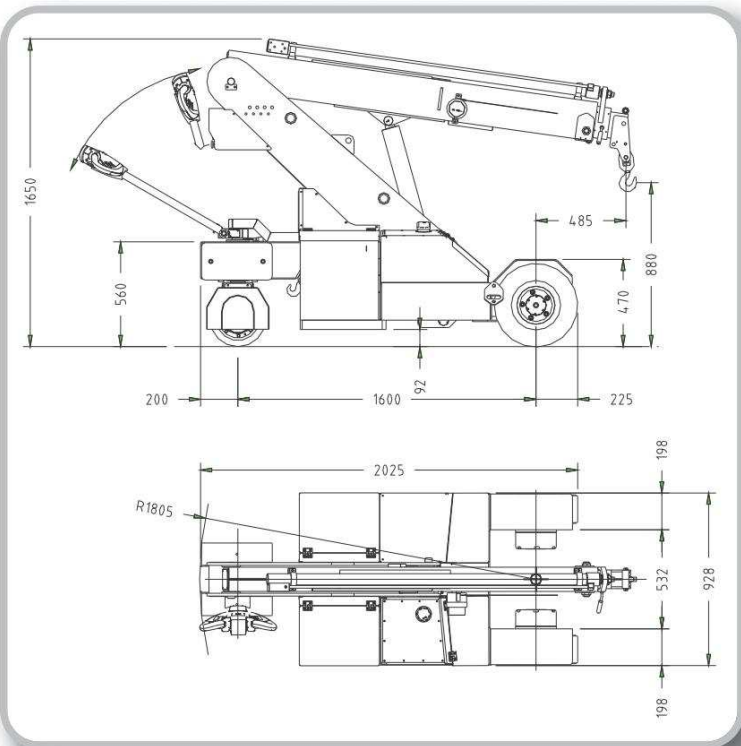

GALIZIA

GRU SEMOVENTI

www.galiziagru.com

G20