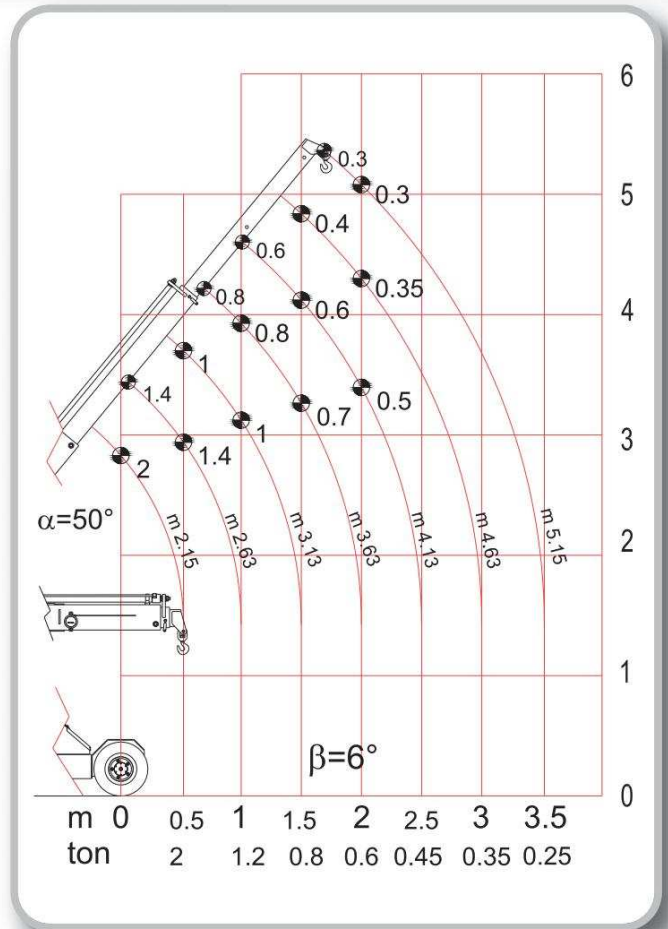

GALIZIA

GRU SEMOVENTI

www.galiziagru.com

G20